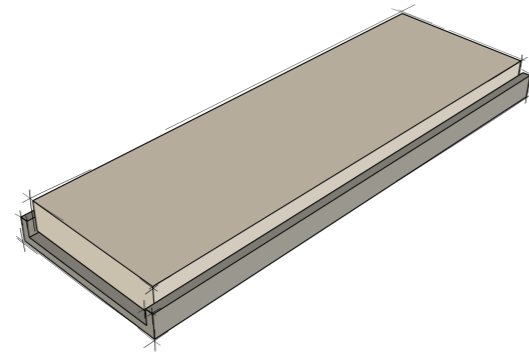

Pilar é a solução vertical com a cuba engastada, uma versão autoportante de forte personalidade.

As composições de superfícies expressam a exclusividade customizada da proposta.

viga

Viga com Lalai Brut  
e Dansk Cement Graphite

## 01 Viga

Possibilidades para composição e personalização de medidas

Viga com cuba esculpida sem mesa

Viga com cuba esculpida com mesa

Viga com cuba esculpida com mesa dupla

Viga com cuba esculpida dupla

Viga com Plano Simples

Viga com plano simples para cuba de apoio

Viga com plano para cuba de apoio dupla