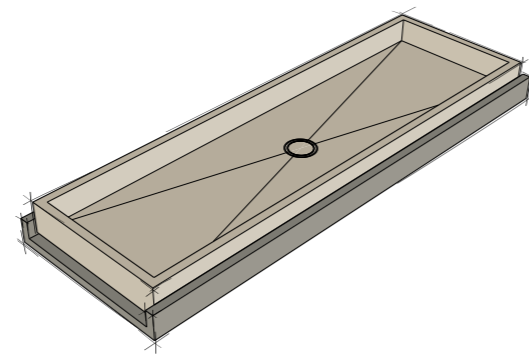

# viga & pilar

A coleção Viga & Pilar foi concebida para se adaptar aos mais diferentes projetos, com parâmetros flexíveis na escala milimétrica.

Viga é a proposta horizontal, onde a cuba é apoiada sobre a calha estrutural, insinuando a ideia de movimento que no objeto arquitetônico é imperceptível.

Pilar é a solução vertical com a cuba engastada, uma versão autoportante de forte personalidade.

As composições de superfícies expressam a exclusividade customizada da proposta.

viga

Viga com Lalai Brut  
e Dansk Cement Graphite

## 01 Viga

Possibilidades para composição e personalização de medidas

Viga com cuba esculpida sem mesa

Viga com cuba esculpida com mesa

Viga com cuba esculpida com mesa dupla

Viga com cuba esculpida dupla

Viga com Plano Simples