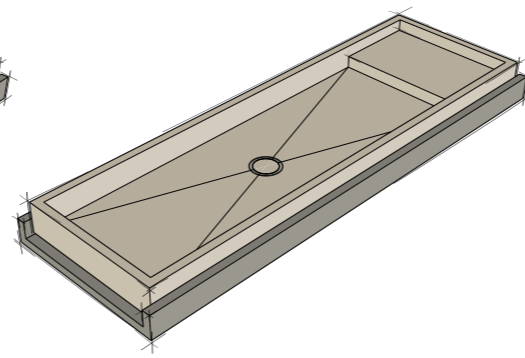

# viga & pilar

A coleção Viga & Pilar foi concebida para se adaptar aos mais diferentes projetos, com parâmetros flexíveis na escala milimétrica.

Viga é a proposta horizontal, onde a cuba é apoiada sobre a calha estrutural, insinuando a ideia de movimento que no objeto arquitetônico é imperceptível.

Pilar é a solução vertical com a cuba engastada, uma versão autoportante de forte personalidade.

As composições de superfícies expressam a exclusividade customizada da proposta.

viga

Viga com Lalai Brut  
e Dansk Cement Graphite

## 01 Viga

Possibilidades para composição e personalização de medidas

Viga com cuba esculpida sem mesa

Viga com cuba esculpida com mesa

Viga com cuba esculpida com mesa dupla

Viga com cuba esculpida dupla

Viga com Plano Simples

Viga com plano simples para cuba de apoio

Viga com plano para cuba de apoio dupla