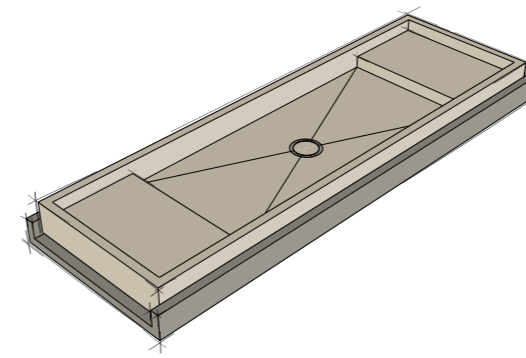

Pilar é a solução vertical com a cuba engastada, uma versão autoportante de forte personalidade.

As composições de superfícies expressam a exclusividade customizada da proposta.

viga

Viga com Lalai Brut  
e Dansk Cement Graphite

## 01 Viga

Possibilidades para composição e personalização de medidas

Viga com cuba esculpida sem mesa

Viga com cuba esculpida com mesa

Viga com cuba esculpida com mesa dupla

Viga com cuba esculpida dupla

Viga com Plano Simples

Viga com plano simples para cuba de apoio

Viga com plano para cuba de apoio dupla