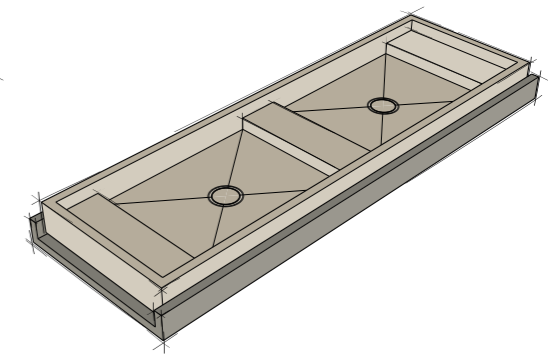

Pilar é a solução vertical com a cuba engastada, uma versão autoportante de forte personalidade.

As composições de superfícies expressam a exclusividade customizada da proposta.

viga

Viga com Lalai Brut  
e Dansk Cement Graphite

## 01 Viga

Possibilidades para composição e personalização de medidas

Viga com cuba esculpida sem mesa

Viga com cuba esculpida com mesa

Viga com cuba esculpida com mesa dupla

Viga com cuba esculpida dupla

Viga com Plano Simples

Viga com plano simples para cuba de apoio

Viga com plano para cuba de apoio dupla