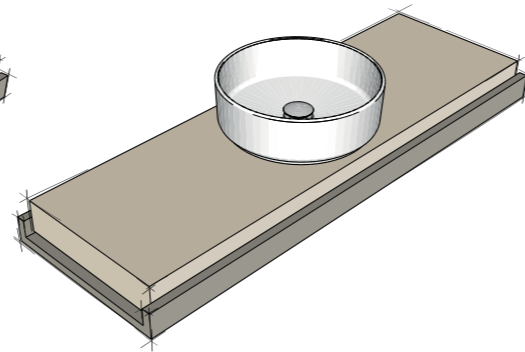

Pilar é a solução vertical com a cuba engastada, uma versão autoportante de forte personalidade.

As composições de superfícies expressam a exclusividade customizada da proposta.

viga

Viga com Lalai Brut  
e Dansk Cement Graphite

## 01 Viga

Possibilidades para composição e personalização de medidas

Viga com cuba esculpida sem mesa

Viga com cuba esculpida com mesa

Viga com cuba esculpida com mesa dupla

Viga com cuba esculpida dupla

Viga com Plano Simples

Viga com plano simples para cuba de apoio

Viga com plano para cuba de apoio dupla