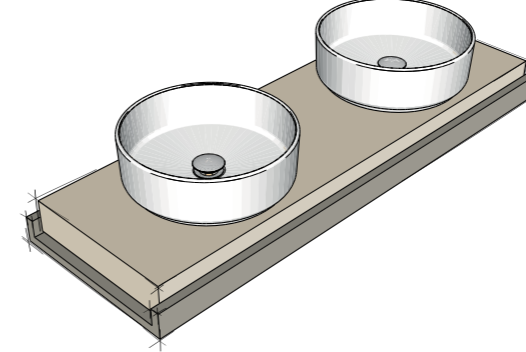

Pilar é a solução vertical com a cuba engastada, uma versão autoportante de forte personalidade.

As composições de superfícies expressam a exclusividade customizada da proposta.

viga

Viga com Lalai Brut  
e Dansk Cement Graphite

## 01 Viga

Possibilidades para composição e personalização de medidas

Viga com cuba esculpida sem mesa

Viga com cuba esculpida com mesa

Viga com cuba esculpida com mesa dupla

Viga com cuba esculpida dupla

Viga com Plano Simples

Viga com plano simples para cuba de apoio

Viga com plano para cuba de apoio dupla