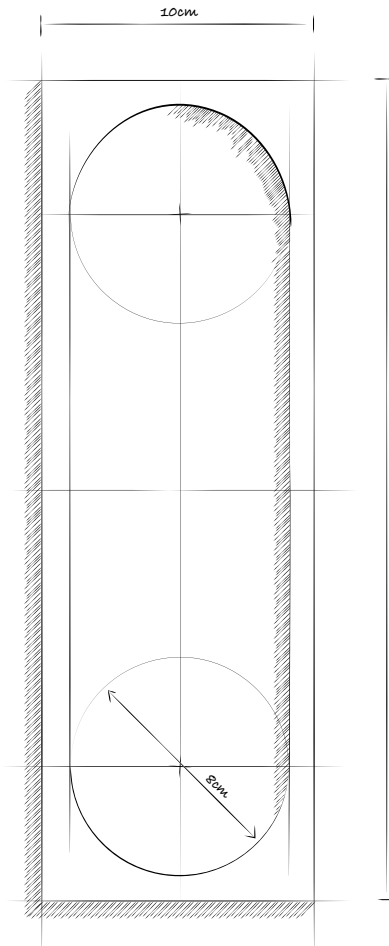

A U T
H T E N T
T I C

PI

Portobello
shop

PI CÔNCAVO AREIA 10X30 MATE
PI PLANO AREIA 10X30 MATE
TROPEZIENNE BLANC 120X120 NAT RET

PI

A matemática pura, um número, Pi,
que expressa as proporções e relações
das partes do círculo, traduzidas em uma
forma esculpida que parte de dois círculos.
A força da simplicidade, da figura essencial.

PI CÔNCAVO VERDE 10X30 MATE
PI PLANO VERDE 10X30 MATE
TROPEZIENNE BLANC 120X120 NAT RET

PI CÔNCAVO CONCRETO 10X30 MATE
PI PLANO CONCRETO 10X30 MATE
FOLK DESERT 120X280 NAT RET 6MM
VIA DURINI FOG 120X120 NAT RET

A forma oblonga em relevo e a opção plana ampliam as possibilidades inventivas em superfícies, com mais ou menos texturas, de painéis decorativos para todos os ambientes da casa.

PI CÔNCAVO AREIA 10X30 MATE
PI PLANO AREIA 10X30 MATE
AVANTGARDE CLAIR 20X120 NAT RET

PI

Pi Plano Areia
Pi Côncavo Areia
10 x 30 MATE

Pi Plano Concreto
Pi Côncavo Concreto
10 x 30 MATE

Pi Plano Grafite
Pi Côncavo Grafite
10 x 30 MATE

Pi Plano Azul
Pi Côncavo Azul
10 x 30 MATE

Pi Plano Verde
Pi Côncavo Verde
10 x 30 MATE