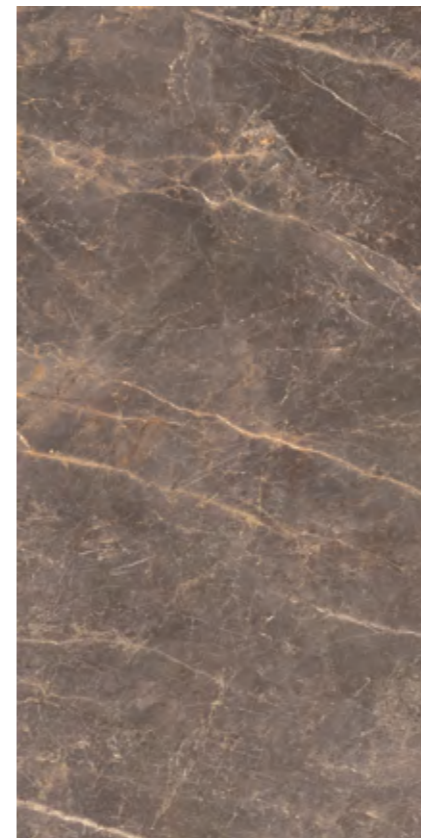

120x120 200998 NAT RET
48"x48"

120x120

Pol

Nat

Lastra 90x180

**Design
expressivo,
para projetos
atuais.**

Expressive
design,
for current
projects.

Diseño
expresivo,
para proyectos
actuales.