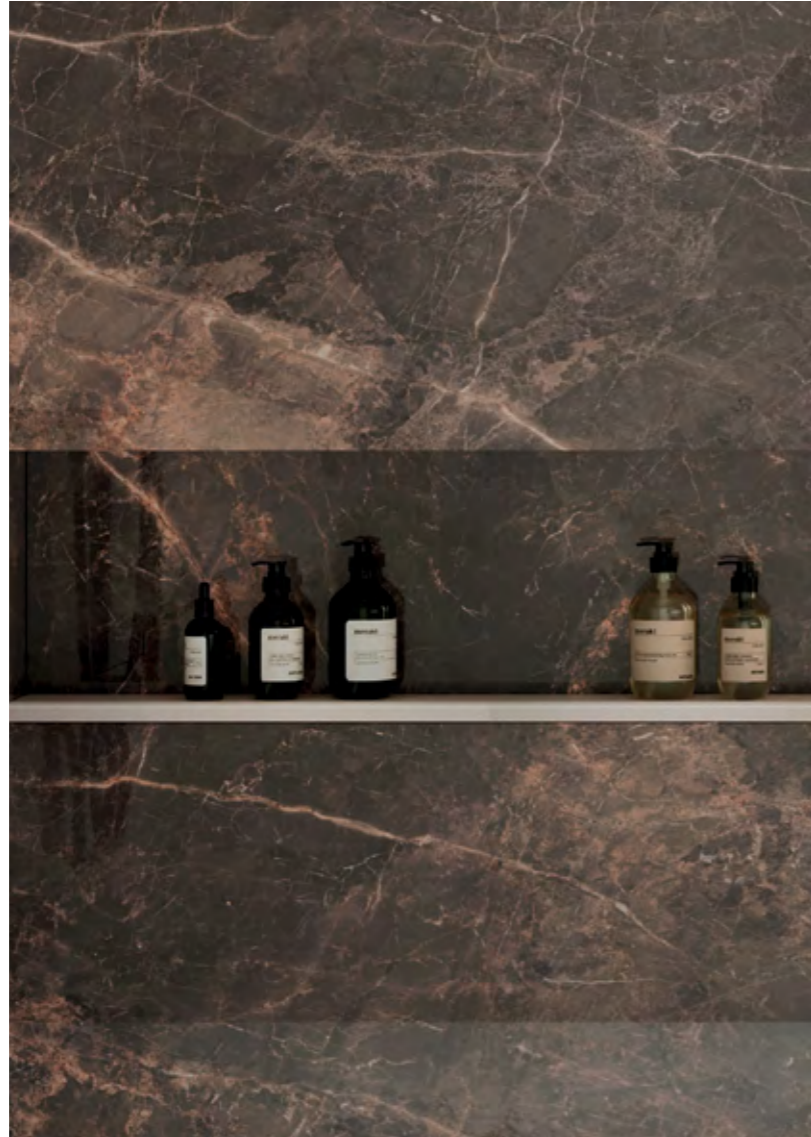

Or de Cacao
Ms Barcelona Cristal