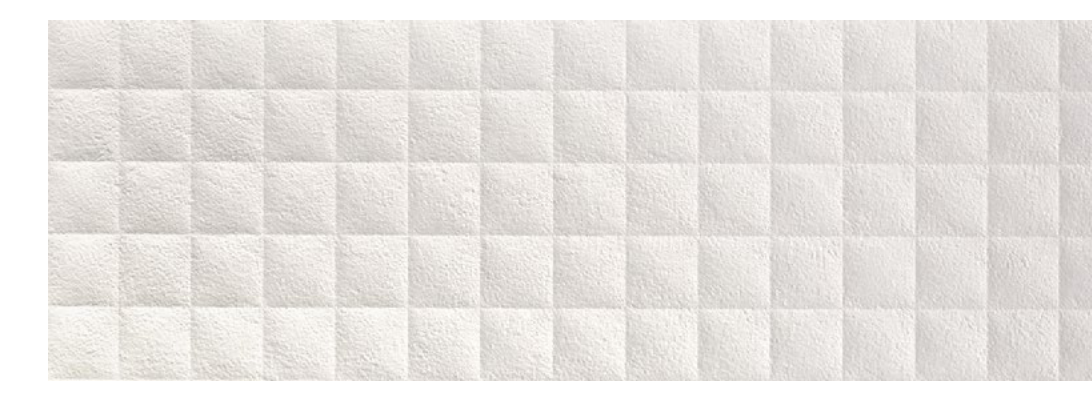

White Home **White Kalahari**

Formato Format	Superficie Surface	Faces Faces
30x90cm | 12"x36"	MATE	1

☐ V1 ☐