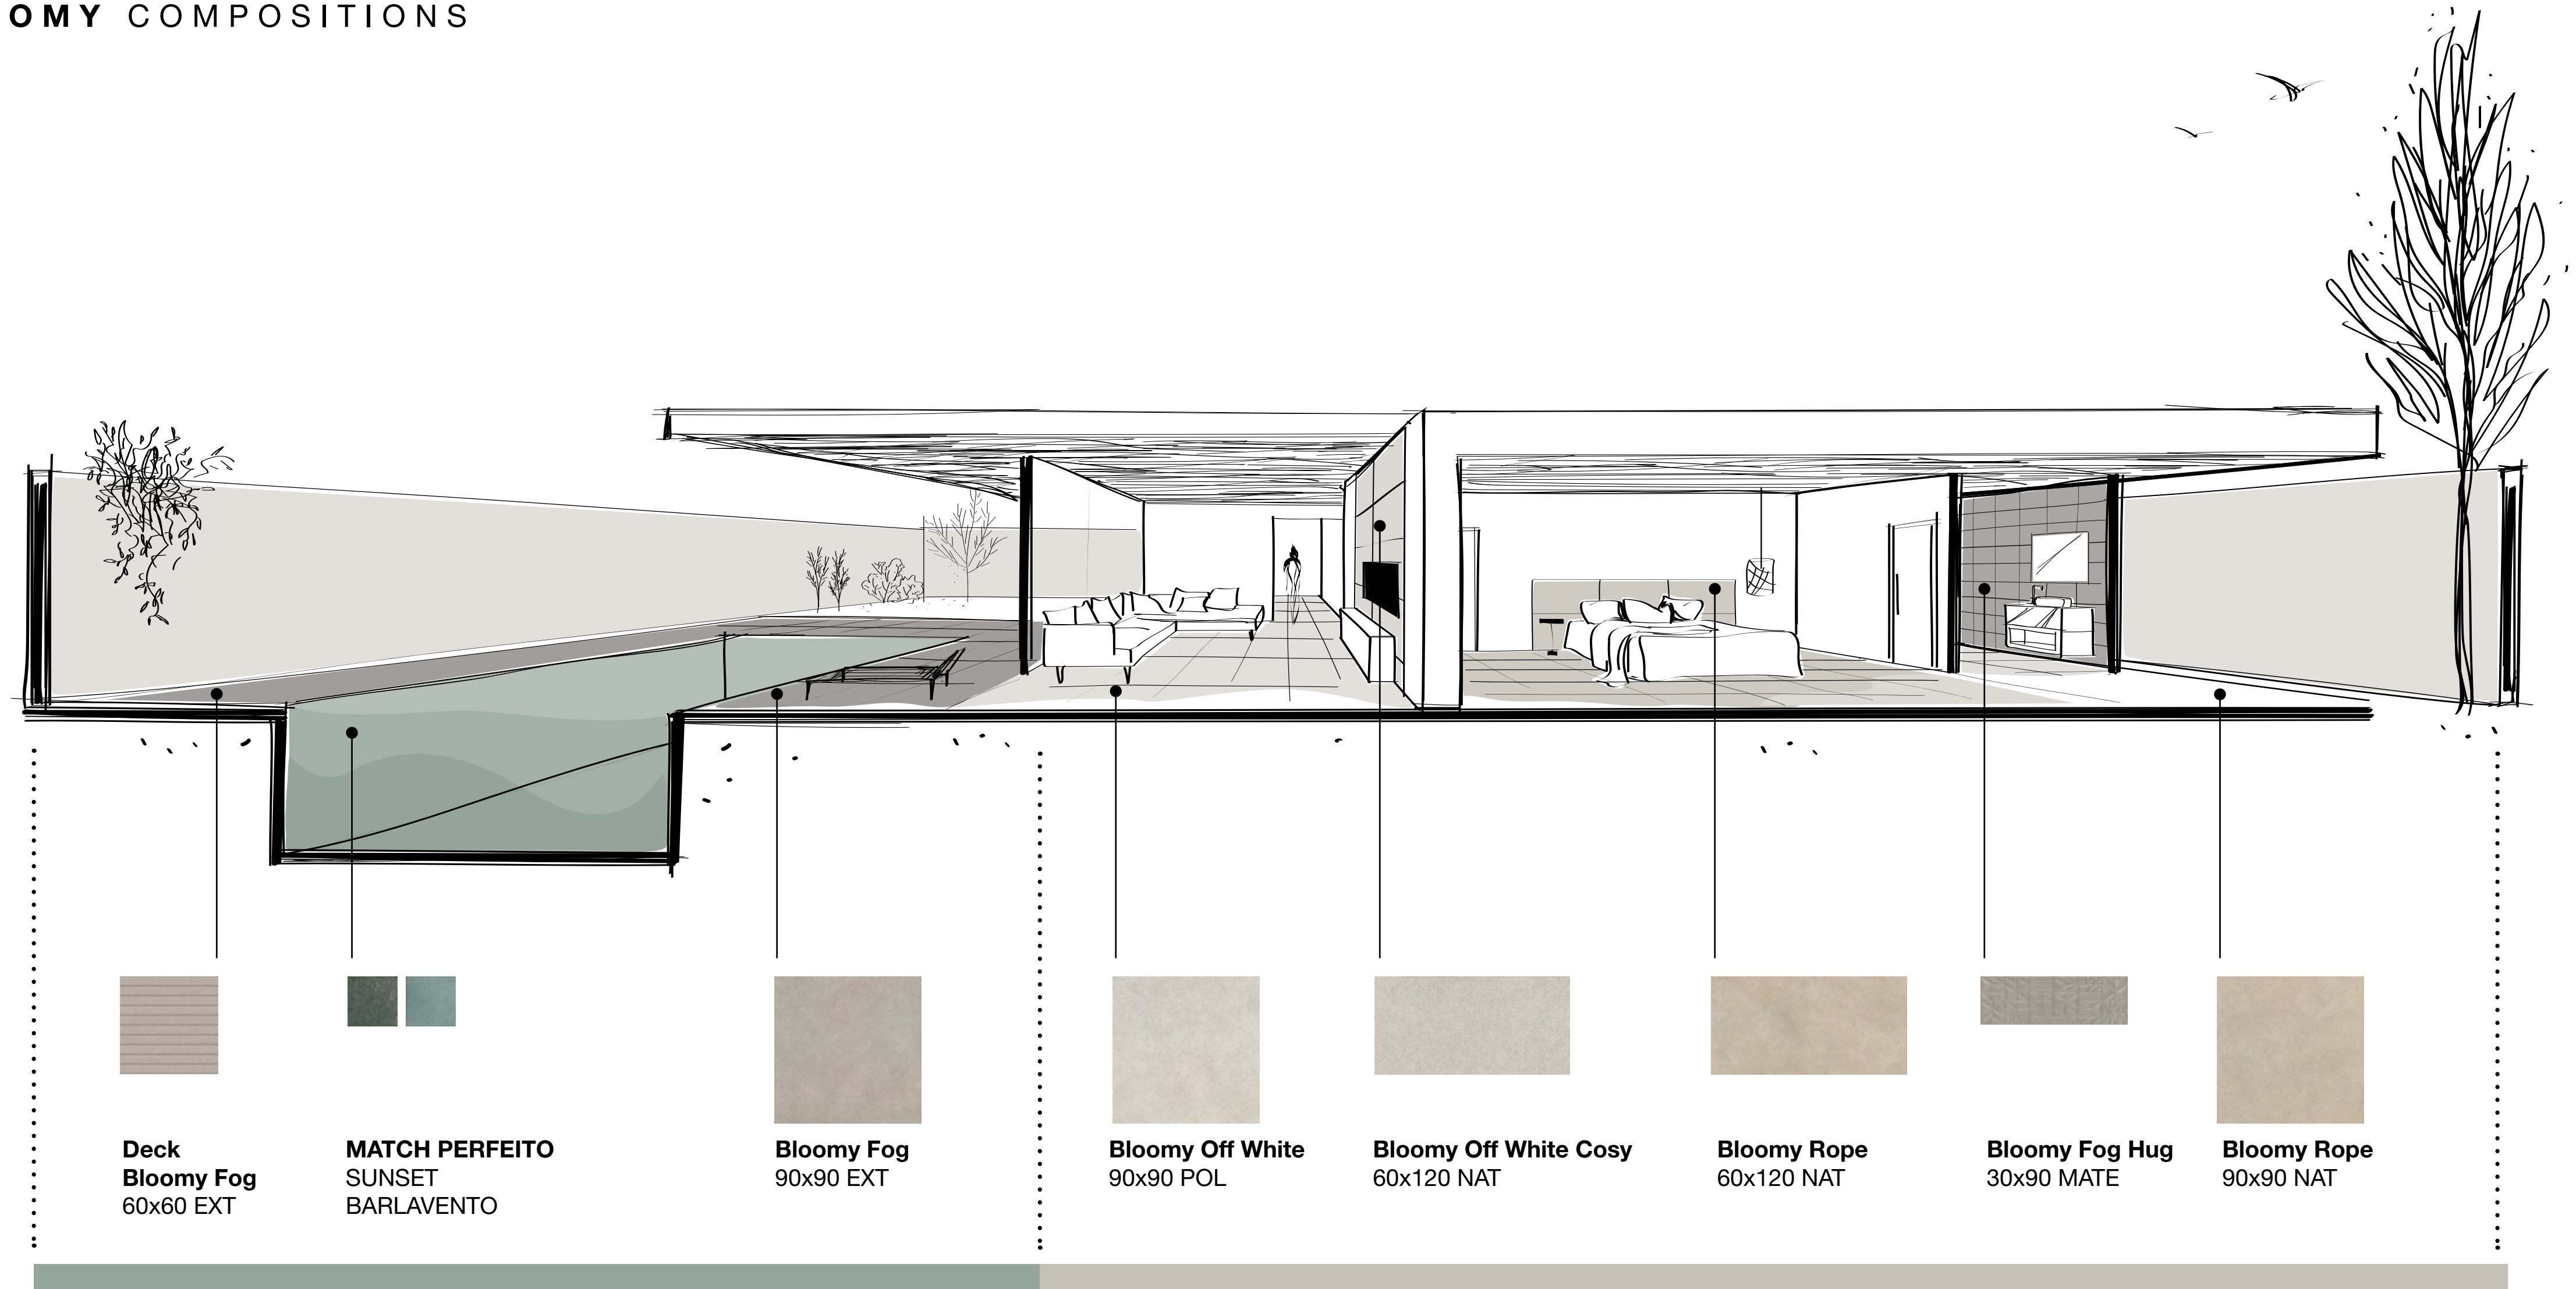

BLOOMY

AUTHENTIC

Portobello

BLOOMY

Cada casa tem seu perfume, seu frescor, sua cor, sua textura. Neutro e acolhedor nos tons e superfícies, sofisticado e elaborado nos detalhes, surpreendente nos toques específicos para cada aplicação, Bloomy é um sistema para envolver pisos e paredes em uma atmosfera que convida a ficar.

Bloomy, para personalizar a casa toda, para morar e viver com aconchego e uma desprestenciosa sofisticação. Disponível em 3 cores, Bloomy Off White, Bloomy Rope e Bloomy Fog, nos acabamentos NAT, POL e EXT.

BLOOMY COMPOSITIONS

UMA MATÉRIA
SEIS ACABAMENTOS
TODOS OS USOS

NAT
para pôr o
pé no chão

POL
para
brilhar

COSY
para
envolver

EXT
Para não
escorregar

Deck
para
modular

HUG
para
abraçar

BLOOMY
COMPOSITIONS

Composições para
a casa toda.

BLOOMY COMPOSITIONS

OUTDOOR

Segurança
Praticidade
Estilo

INDOOR

Aconchego
Bossa chic simples
Design

BLOOMY OFF WHITE